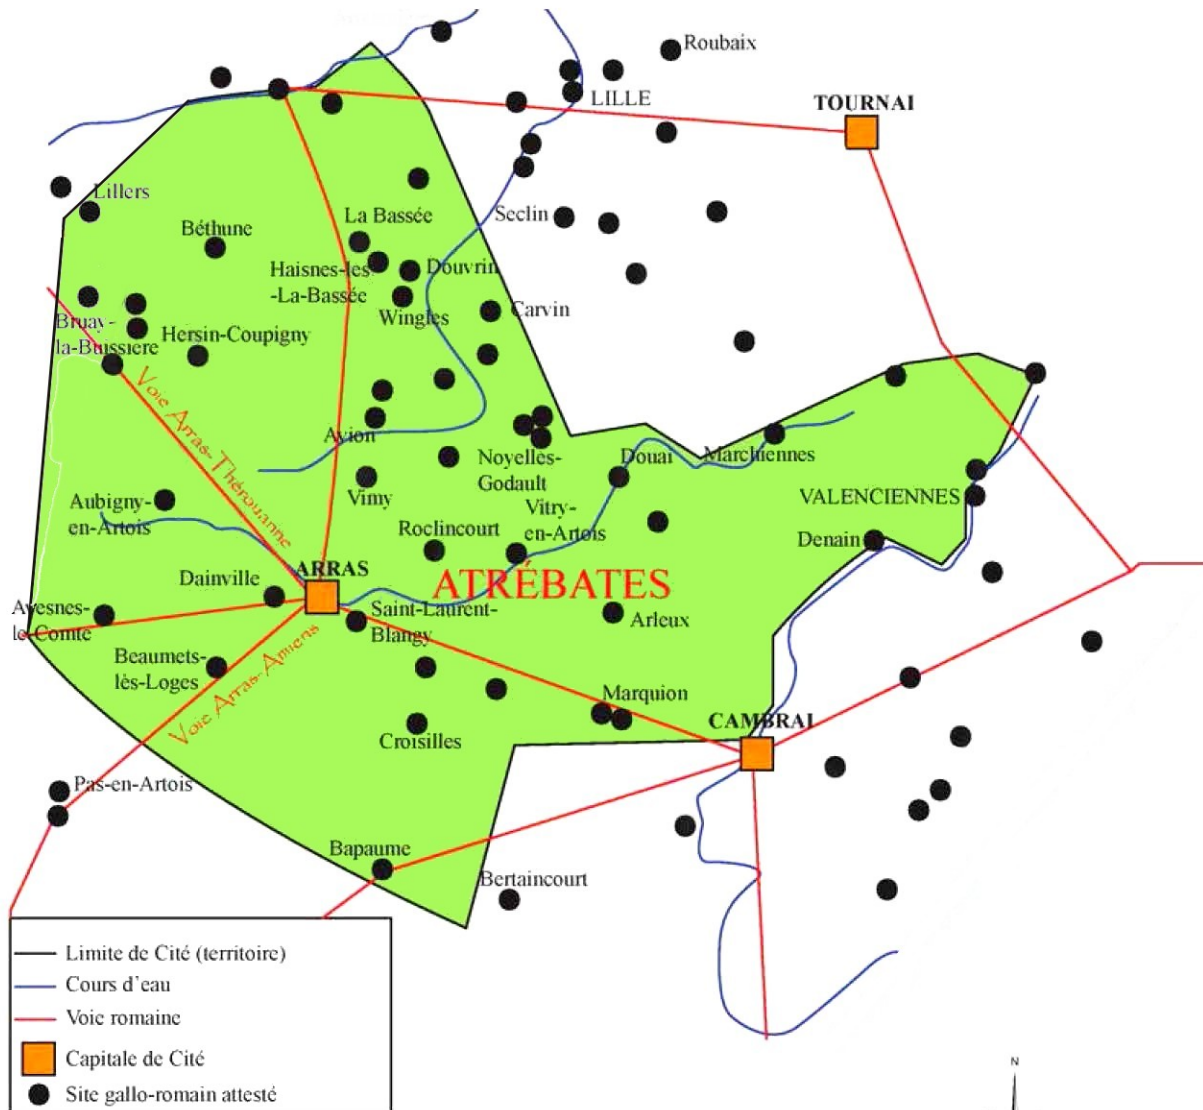

Atrébatie - 50 Avant JC

GALLIA ROMANA	L'Atrébatie
Localisation géographique	
échelle: 1/10 000	

- Limite de Cité (territoire)
- Cours d'eau
- Voie romaine
- Capitale de Cité
- Site gallo-romain attesté

0 25 km
1/10 000e